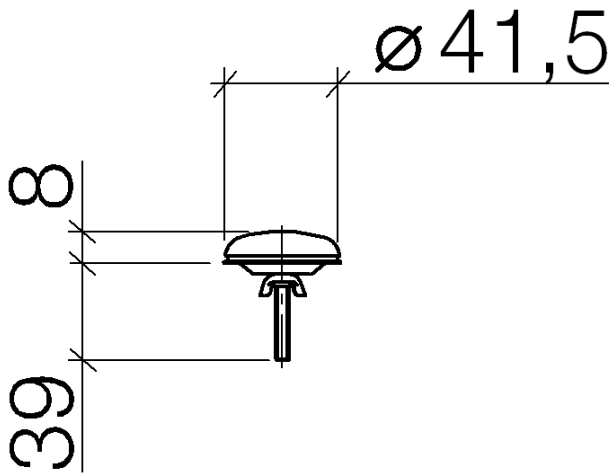

12 715 970

Passt zu: IMO, LULU, MADISON, MEM,
TARA, CL.1, LISSÉ, VAIA, META, CYO

	Dark Platinum gebürstet	12 715 970-99
	Chrom	12 715 970-00
	chrom gebürstet	12 715 970-04
	Platin gebürstet	12 715 970-06
	Platin	12 715 970-08
	Messing (23kt Gold)	12 715 970-09
	Dark Chrome	12 715 970-19
	Light Gold	12 715 970-26
	Light Gold gebürstet	12 715 970-27
	Messing gebürstet (23kt Gold)	12 715 970-28
	Schwarz matt	12 715 970-33
	Bronze gebürstet	12 715 970-42
	Champagne gebürstet (22kt Gold)	12 715 970-46
	Champagne (22kt Gold)	12 715 970-47
	Chrom gebürstet	12 715 970-93

Hahnlochabdeckung - Dark Platinum gebürstet

IMO

12 715 970

12 715 970

12 715 970

Ersatzteile für die
anderen
Oberflächenvarianten
finden Sie hier:
Chrom